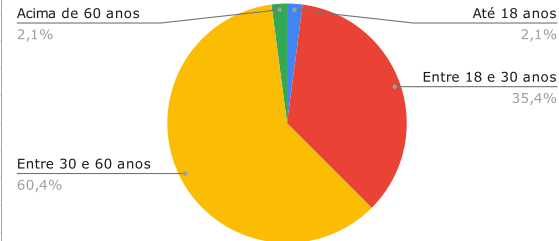

Curso de Capacitação Audiovisual Bússola Brasil

Rio de Janeiro
Artístico e Gestão

Público Geral		49
Faixa Etária	Até 18 anos	1
	Entre 18 e 30 anos	17
	Entre 30 e 60 anos	29
	Acima de 60 anos	1
Gênero	Mulher	20
	Homem	28
	Outros	1
Região de domicílio	Centro-oeste	0
	Nordeste	0
	Norte	0
	Sudeste	49
	Sul	0
Escolaridade	ENSINO FUNDAMENTAL INCOMPLETO	0
	ENSINO FUNDAMENTAL COMPLETO	0
	ENSINO MÉDIO INCOMPLETO	0
	ENSINO MÉDIO COMPLETO	10
	NÍVEL SUPERIOR INCOMPLETO	18
	NÍVEL SUPERIOR COMPLETO	15
	PÓS-GRADUAÇÃO LATU-SENSU	2
	MESTRADO	2
DOUTORADO	0	
Renda média familiar	ATÉ 3 SALÁRIOS MÍNIMOS	1
	ENTRE 3 E 6 SALÁRIOS MÍNIMOS	1
	ACIMA DE 6 SALÁRIOS MÍNIMOS	1
Forma de participação	PÚBLICO PAGANTE	4
	PÚBLICO NÃO - PAGANTE	45

Faixa Etária

Escolaridade

Gênero

Renda Média familiar

Região de domicílio

Forma de participação