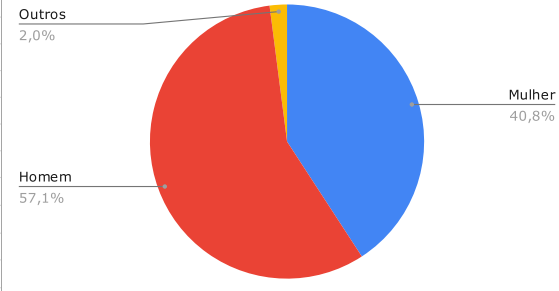

Curso de Capacitação Audiovisual Bússola Brasil

Rio de Janeiro
Artístico e Gestão

Público Geral		49
Faixa Etária	Até 18 anos	1
	Entre 18 e 30 anos	17
	Entre 30 e 60 anos	29
	Acima de 60 anos	1
Gênero	Mulher	20
	Homem	28
	Outros	1
Região de domicílio	Centro-oeste	0
	Nordeste	0
	Norte	0
	Sudeste	49
	Sul	0
Escolaridade	ENSINO FUNDAMENTAL INCOMPLETO	0
	ENSINO FUNDAMENTAL COMPLETO	0
	ENSINO MÉDIO INCOMPLETO	0
	ENSINO MÉDIO COMPLETO	10
	NÍVEL SUPERIOR INCOMPLETO	18
	NÍVEL SUPERIOR COMPLETO	15
	PÓS-GRADUAÇÃO LATU-SENSU	2
	MESTRADO	2
DOUTORADO	0	
Renda média familiar	ATÉ 3 SALÁRIOS MÍNIMOS	1
	ENTRE 3 E 6 SALÁRIOS MÍNIMOS	1
	ACIMA DE 6 SALÁRIOS MÍNIMOS	1
Forma de participação	PÚBLICO PAGANTE	4
	PÚBLICO NÃO - PAGANTE	45

Faixa Etária

Escolaridade

Gênero

Renda Média familiar

Região de domicílio

Forma de participação