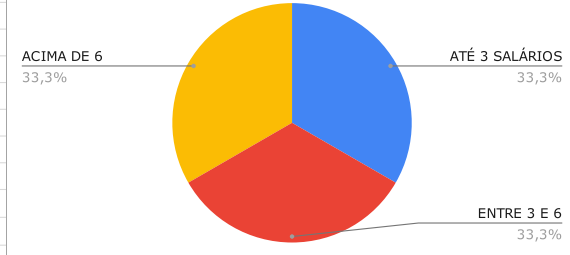

Curso de Capacitação Audiovisual Bússola Brasil

Rio de Janeiro
Artístico e Gestão

Público Geral		49
Faixa Etária	Até 18 anos	1
	Entre 18 e 30 anos	17
	Entre 30 e 60 anos	29
	Acima de 60 anos	1
Gênero	Mulher	20
	Homem	28
	Outros	1
Região de domicílio	Centro-oeste	0
	Nordeste	0
	Norte	0
	Sudeste	49
	Sul	0
Escolaridade	ENSINO FUNDAMENTAL INCOMPLETO	0
	ENSINO FUNDAMENTAL COMPLETO	0
	ENSINO MÉDIO INCOMPLETO	0
	ENSINO MÉDIO COMPLETO	10
	NÍVEL SUPERIOR INCOMPLETO	18
	NÍVEL SUPERIOR COMPLETO	15
	PÓS-GRADUAÇÃO LATU-SENSU	2
	MESTRADO	2
DOUTORADO	0	
Renda média familiar	ATÉ 3 SALÁRIOS MÍNIMOS	1
	ENTRE 3 E 6 SALÁRIOS MÍNIMOS	1
	ACIMA DE 6 SALÁRIOS MÍNIMOS	1
Forma de participação	PÚBLICO PAGANTE	4
	PÚBLICO NÃO - PAGANTE	45

Faixa Etária

Escolaridade

Gênero

Renda Média familiar

Região de domicílio

Forma de participação