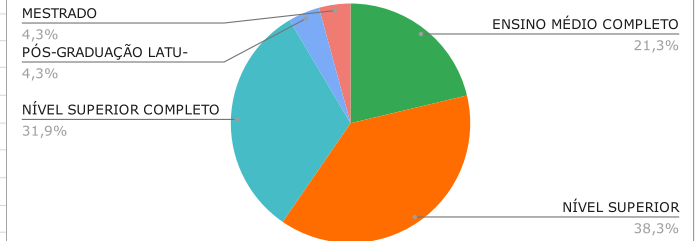

Curso de Capacitação Audiovisual Bússola Brasil

Rio de Janeiro
Artístico e Gestão

Público Geral		49
Faixa Etária	Até 18 anos	1
	Entre 18 e 30 anos	17
	Entre 30 e 60 anos	29
	Acima de 60 anos	1
Gênero	Mulher	20
	Homem	28
	Outros	1
Região de domicílio	Centro-oeste	0
	Nordeste	0
	Norte	0
	Sudeste	49
	Sul	0
Escolaridade	ENSINO FUNDAMENTAL INCOMPLETO	0
	ENSINO FUNDAMENTAL COMPLETO	0
	ENSINO MÉDIO INCOMPLETO	0
	ENSINO MÉDIO COMPLETO	10
	NÍVEL SUPERIOR INCOMPLETO	18
	NÍVEL SUPERIOR COMPLETO	15
	PÓS-GRADUAÇÃO LATU-SENSU	2
	MESTRADO	2
DOUTORADO	0	
Renda média familiar	ATÉ 3 SALÁRIOS MÍNIMOS	1
	ENTRE 3 E 6 SALÁRIOS MÍNIMOS	1
	ACIMA DE 6 SALÁRIOS MÍNIMOS	1
Forma de participação	PÚBLICO PAGANTE	4
	PÚBLICO NÃO - PAGANTE	45

Faixa Etária

Escolaridade

Gênero

Renda Média familiar

Região de domicílio

Forma de participação